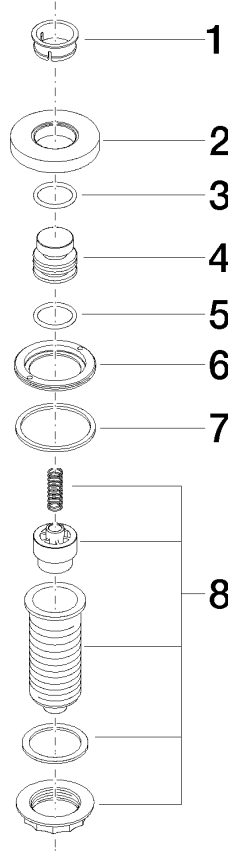

	Cromo	10 713 970-00
	Platino cepillado	10 713 970-06
	Platino	10 713 970-08
	Latón (Oro 23k)	10 713 970-09
	Dark Chrome	10 713 970-19
	Latón cepillado (Oro 23k)	10 713 970-28
	Negro mate	10 713 970-33
	Champagne cepillado (Oro 22k)	10 713 970-46
	Champagne (Oro 22k)	10 713 970-47
	Cromo cepillado	10 713 970-93
	Dark Platinum cepillado	10 713 970-99

10 713 970

mm [inches]

10 713 970

Piezas para otros acabados pueden encontrarse aquí:
Platino cepillado

Lista de piezas de recambios

N°	Número de artículo	Denominación	Cantidad de montaje	Plazo de entrega
1	09 28 10 141 90	camisa	1	2
2	09 27 87 012-00	roseta	1	10
3	09 14 10 507 90	sello	1	2
4	09 21 33 045-00	elemento insertable	1	10
5	09 14 10 015 90	sello	1	2
6	09 24 01 030 90	anillo	1	2
7	09 14 05 037 90	sello	1	2
8	04 30 01 186 00 90	camisa	1	2